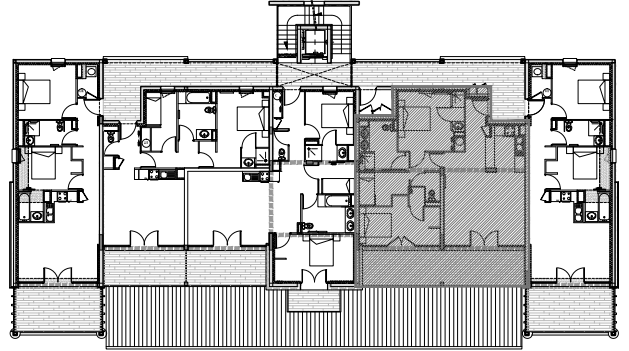

Résidence Font d'Alagnon

ALTURA

T4 - Logement n°9 - Niveau 1
19.11.2010

Pièces	Surfaces
Entrée/Dégagements	8.45 m ²
Séjour/Cuisine	29.70 m ²
Chambre 1	11.70 m ²
Chambre 2	11.50 m ²
Coin nuit (CN)	
Cabine (CAB)	5.10 m ²
Bains (SDB/SDE)	8.40 m ²
WC	1.50 m ²
Total surface habitable	76.35 m²

Terrasse	
Balcon	20.25 m ²
Total terrasse/balcon	20.25 m²

archi 3a

CORNET-FELGINES-CHEVALLIER

DOCUMENT NON CONTRACTUEL SUSCEPTIBLE DE MODIFICATION
POUR DES RAISONS TECHNIQUES ET/OU ADMINISTRATIVES.
22-07-2010