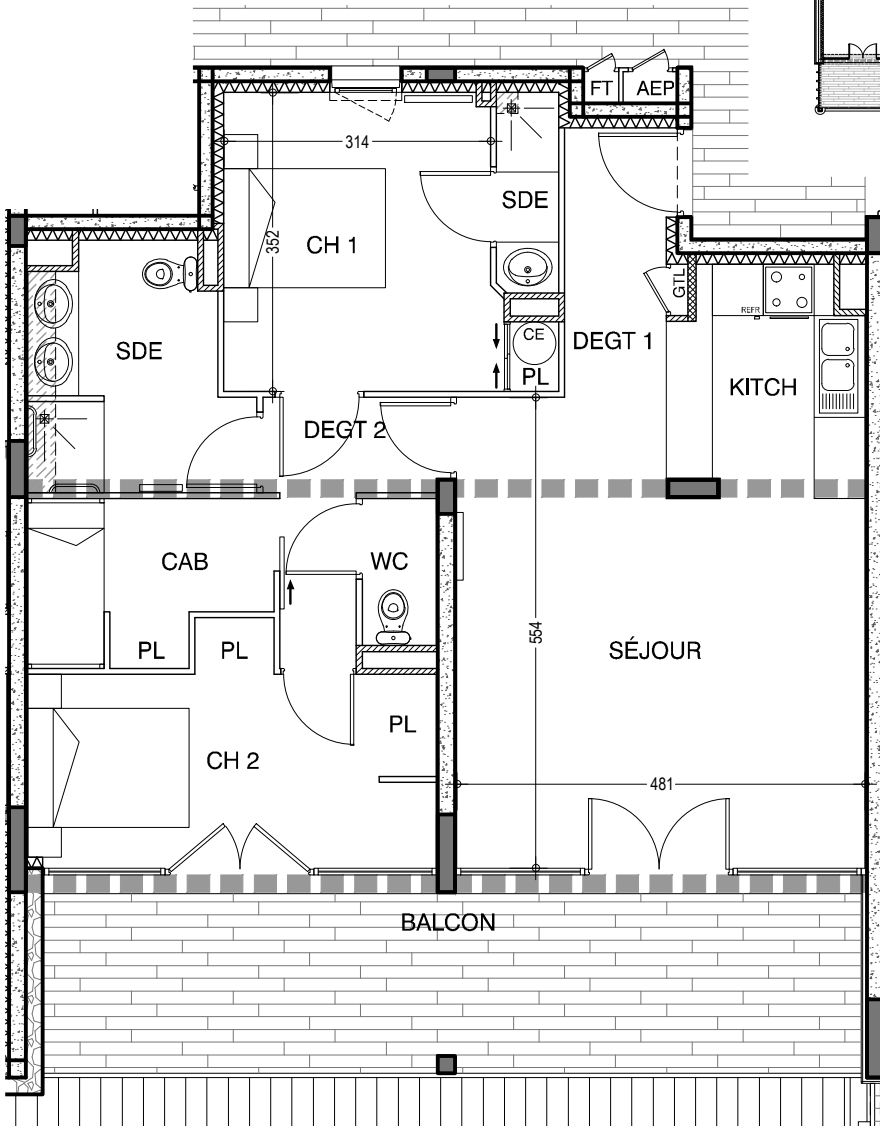

Résidence Font d'Alagnon

ALTURA

T4 - Logement n°9 - Niveau 1
19.11.2010

Pièces	Surfaces
Entrée/Dégagements	8.45 m ²
Séjour/Cuisine	29.70 m ²
Chambre 1	11.70 m ²
Chambre 2	11.50 m ²
Coin nuit (CN)	
Cabine (CAB)	5.10 m ²
Bains (SDB/SDE)	8.40 m ²
WC	1.50 m ²
Total surface habitable	76.35 m²

Terrasse	
Balcon	20.25 m ²
Total terrasse/balcon	20.25 m²

archi 3a

CORNET-FELGINES-CHEVALLIER

DOCUMENT NON CONTRACTUEL SUSCEPTIBLE DE MODIFICATION
POUR DES RAISONS TECHNIQUES ET/OU ADMINISTRATIVES.
22-07-2010