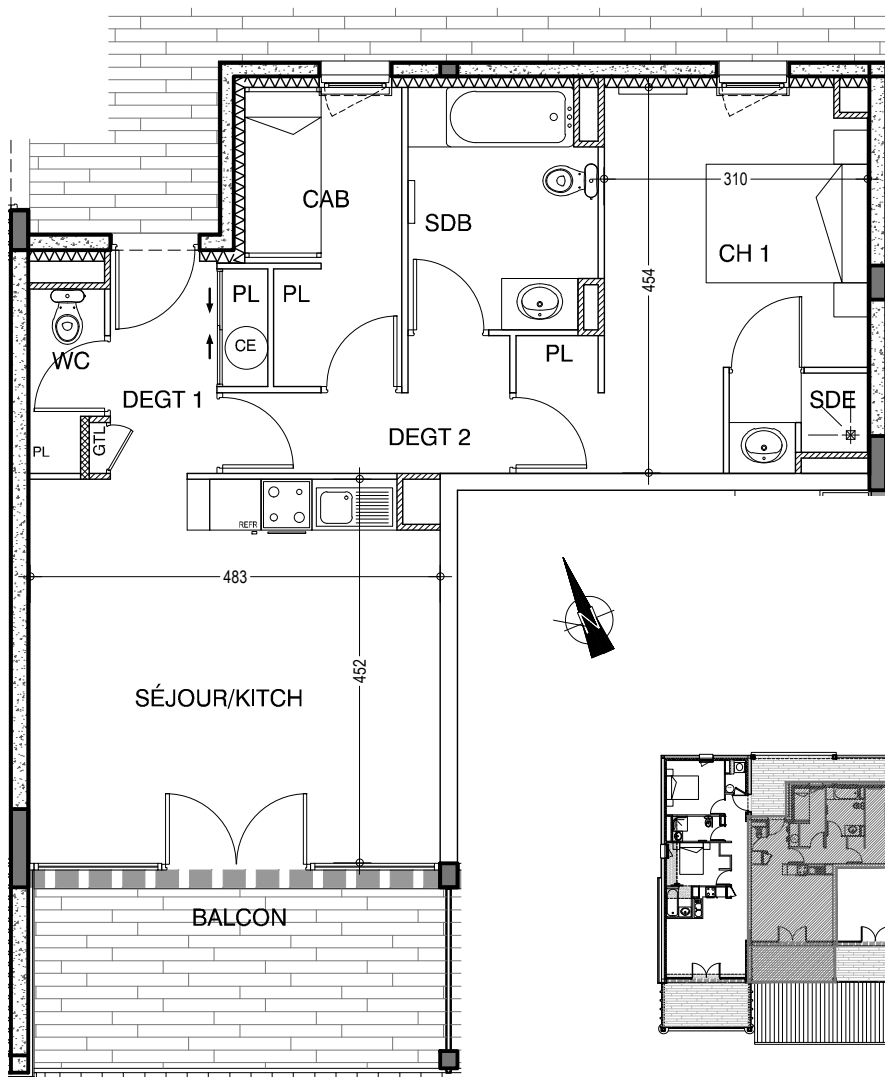

Résidence Font d'Alagnon

ALTURA

T3 - Logement n°7 - Niveau 1

19.11.2010

Pièces	Surfaces
Entrée/Dégagements	8.40 m ²
Séjour/Cuisine	21.50 m ²
Chambre 1	13.45 m ²
Chambre 2	
Coin nuit (CN)	
Cabine (CAB)	6.05 m ²
Bains (SDB/SDE)	7.75 m ²
WC	1.70 m ²
Total surface habitable	58.85 m²

Terrasse	
Balcon	10.20 m ²
Total terrasse/balcon	10.20 m²

archi 3a

CORNET-FELGINES-CHEVALLIER

DOCUMENT NON CONTRACTUEL SUSCEPTIBLE DE MODIFICATION
POUR DES RAISONS TECHNIQUES ET/OU ADMINISTRATIVES.
22-07-2010