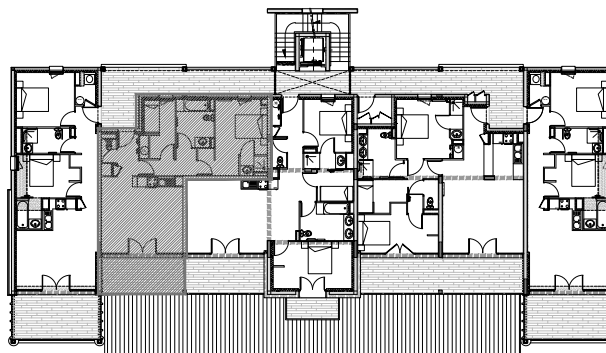

Résidence Font d'Alagnon

ALTURA

T3 - Logement n°7 - Niveau 1

19.11.2010

Pièces	Surfaces
Entrée/Dégagements	8.40 m ²
Séjour/Cuisine	21.50 m ²
Chambre 1	13.45 m ²
Chambre 2	
Coin nuit (CN)	
Cabine (CAB)	6.05 m ²
Bains (SDB/SDE)	7.75 m ²
WC	1.70 m ²
Total surface habitable	58.85 m²

Terrasse	
Balcon	10.20 m ²
Total terrasse/balcon	10.20 m²

archi 3a

CORNET-FELGINES-CHEVALLIER

DOCUMENT NON CONTRACTUEL SUSCEPTIBLE DE MODIFICATION
POUR DES RAISONS TECHNIQUES ET/OU ADMINISTRATIVES.
22-07-2010