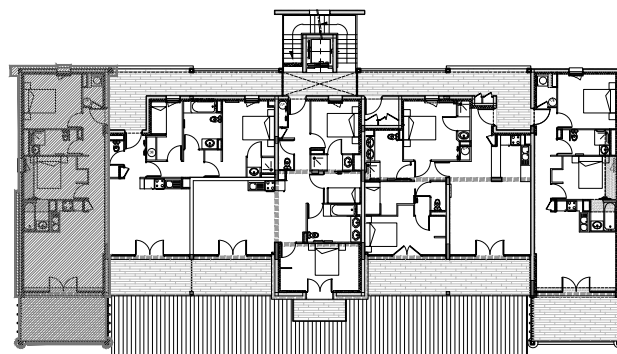

## ALTURA

T3 - Logement n°6 - Niveau 1  
19.11.2010

Pièces	Surfaces
Entrée/Dégagements	9.50 m <sup>2</sup>
Séjour/Cuisine	21.70 m <sup>2</sup>
Chambre 1	11.15 m <sup>2</sup>
Chambre 2	9.15 m <sup>2</sup>
Coin nuit (CN)	
Cabine (CAB)	
Bains (SDB/SDE)	7.00 m <sup>2</sup>
WC	
<b>Total surface habitable</b>	<b>58.50 m<sup>2</sup></b>

Terrasse	
Balcon	13.55 m <sup>2</sup>
<b>Total terrasse/balcon</b>	<b>13.55 m<sup>2</sup></b>

**archi 3a**

CORNET-FELGINES-CHEVALLIER