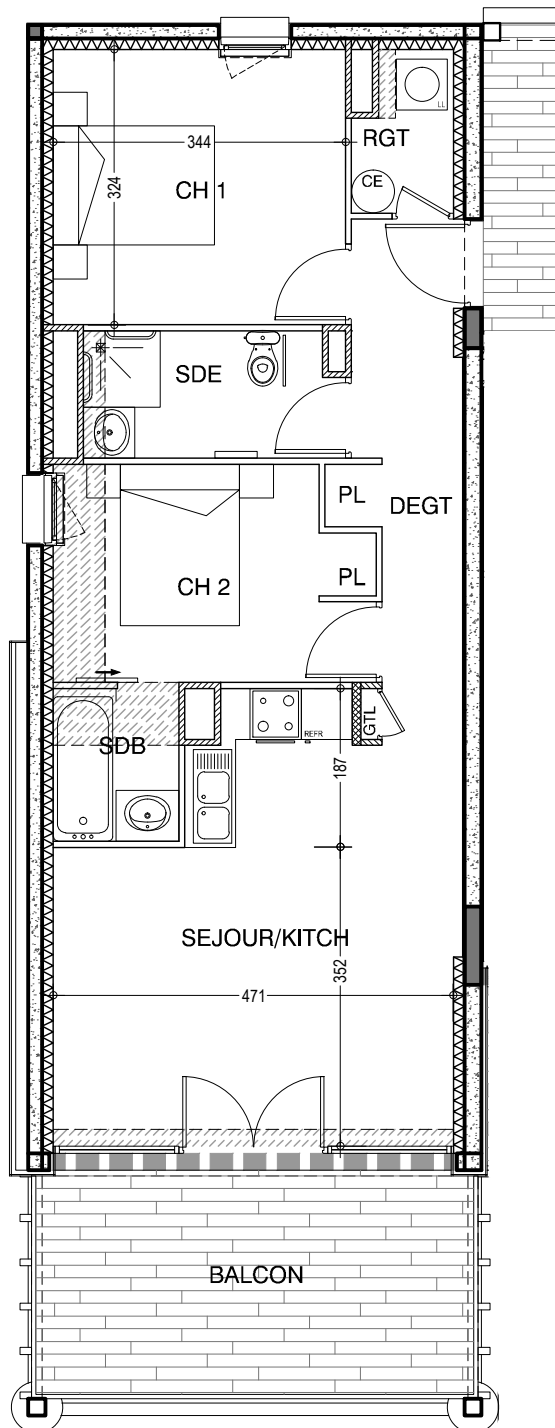

## ALTURA

T3 - Logement n°6 - Niveau 1  
19.11.2010

Pièces	Surfaces
Entrée/Dégagements	9.50 m <sup>2</sup>
Séjour/Cuisine	21.70 m <sup>2</sup>
Chambre 1	11.15 m <sup>2</sup>
Chambre 2	9.15 m <sup>2</sup>
Coin nuit (CN)	
Cabine (CAB)	
Bains (SDB/SDE)	7.00 m <sup>2</sup>
WC	
<b>Total surface habitable</b>	<b>58.50 m<sup>2</sup></b>

Terrasse	
Balcon	13.55 m <sup>2</sup>
<b>Total terrasse/balcon</b>	<b>13.55 m<sup>2</sup></b>

**archi 3a**

CORNET-FELGINES-CHEVALLIER