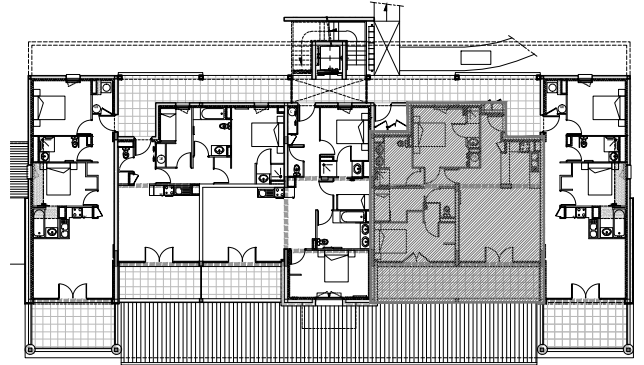

## ALTURA

T4 - Logement n°4 - Rez-de-Chaussée  
19.11.2010

Pièces	Surfaces
Entrée/Dégagements	8.45 m <sup>2</sup>
Séjour/Cuisine	29.70 m <sup>2</sup>
Chambre 1	11.70 m <sup>2</sup>
Chambre 2	11.50 m <sup>2</sup>
Coin nuit (CN)	
Cabine (CAB)	5.10 m <sup>2</sup>
Bains (SDB/SDE)	8.40 m <sup>2</sup>
WC	1.50 m <sup>2</sup>
<b>Total surface habitable</b>	<b>76.35 m<sup>2</sup></b>

Terrasse	18.40 m <sup>2</sup>
Balcon	
<b>Total terrasse/balcon</b>	<b>18.40 m<sup>2</sup></b>

**archi 3a**  
CORNET-FELGINES-CHEVALLIER