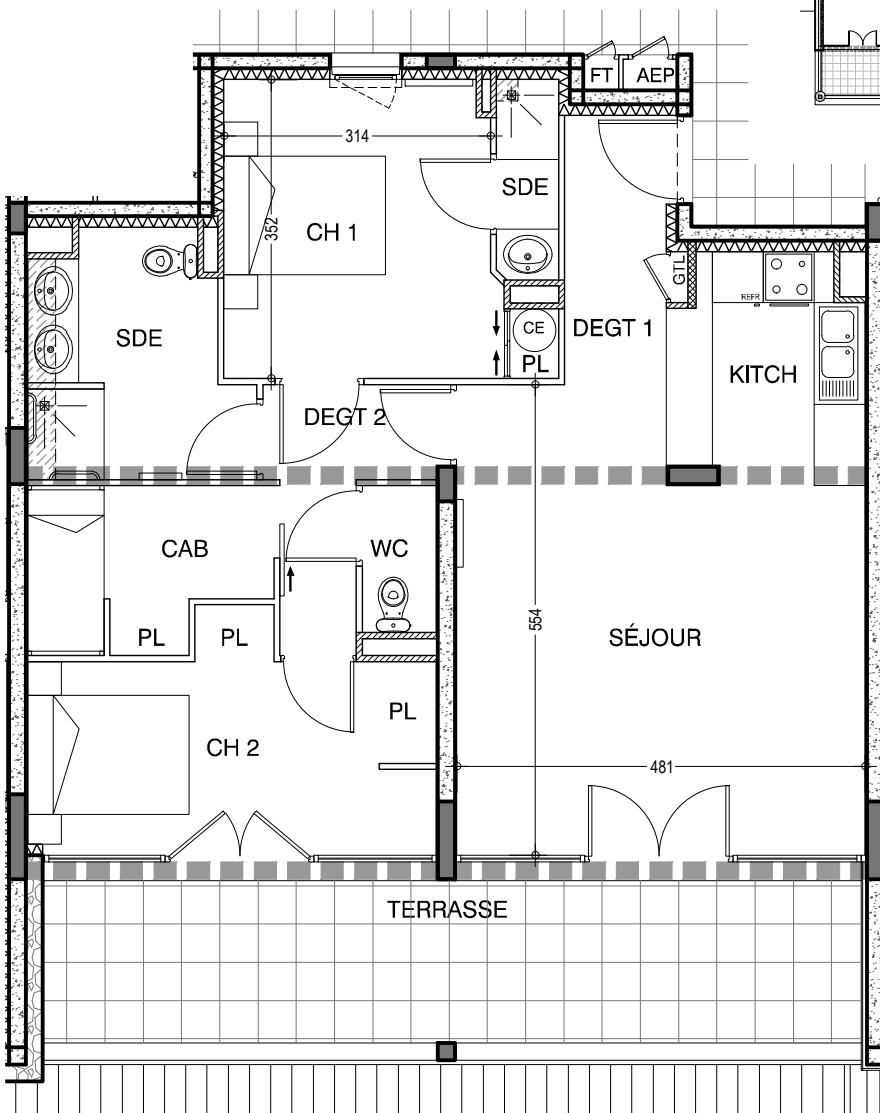

## ALTURA

T4 - Logement n°4 - Rez-de-Chaussée  
19.11.2010

Pièces	Surfaces
Entrée/Dégagements	8.45 m <sup>2</sup>
Séjour/Cuisine	29.70 m <sup>2</sup>
Chambre 1	11.70 m <sup>2</sup>
Chambre 2	11.50 m <sup>2</sup>
Coin nuit (CN)	
Cabine (CAB)	5.10 m <sup>2</sup>
Bains (SDB/SDE)	8.40 m <sup>2</sup>
WC	1.50 m <sup>2</sup>
<b>Total surface habitable</b>	<b>76.35 m<sup>2</sup></b>

Terrasse	18.40 m <sup>2</sup>
Balcon	
<b>Total terrasse/balcon</b>	<b>18.40 m<sup>2</sup></b>

**archi 3a**  
CORNET-FELGINES-CHEVALLIER