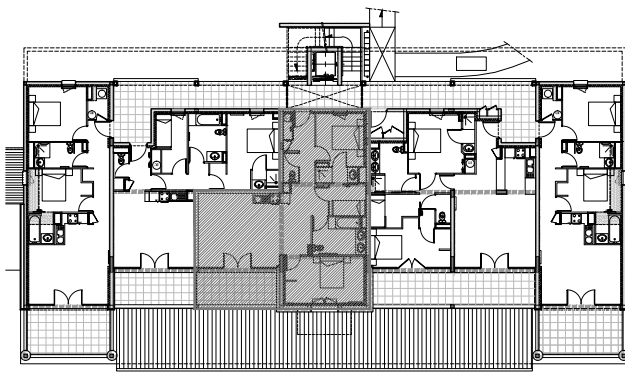

## ALTURA

T4 - Logement n°3 - Rez-de-Chaussée  
19.11.2010

Pièces	Surfaces
Entrée/Dégagements	9.20 m <sup>2</sup>
Séjour/Cuisine	27.30 m <sup>2</sup>
Chambre 1	8.70 m <sup>2</sup>
Chambre 2	13.05 m <sup>2</sup>
Coin nuit (CN)	
Cabine (CAB)	4.15 m <sup>2</sup>
Bains (SDB/SDE)	9.15 m <sup>2</sup>
WC	1.60 m <sup>2</sup>
<b>Total surface habitable</b>	<b>73.15 m<sup>2</sup></b>

Terrasse	9.00 m <sup>2</sup>
Balcon	
<b>Total terrasse/balcon</b>	<b>9.00 m<sup>2</sup></b>

**archi 3a**

CORNET-FELGINES-CHEVALLIER