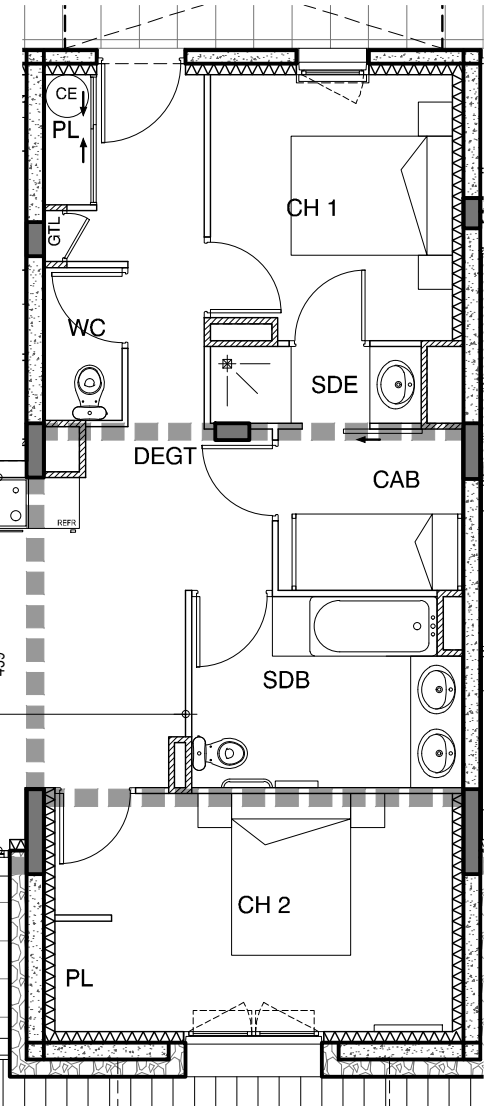

## ALTURA

T4 - Logement n°3 - Rez-de-Chaussée  
19.11.2010

Pièces	Surfaces
Entrée/Dégagements	9.20 m <sup>2</sup>
Séjour/Cuisine	27.30 m <sup>2</sup>
Chambre 1	8.70 m <sup>2</sup>
Chambre 2	13.05 m <sup>2</sup>
Coin nuit (CN)	
Cabine (CAB)	4.15 m <sup>2</sup>
Bains (SDB/SDE)	9.15 m <sup>2</sup>
WC	1.60 m <sup>2</sup>
<b>Total surface habitable</b>	<b>73.15 m<sup>2</sup></b>

Terrasse	9.00 m <sup>2</sup>
Balcon	
<b>Total terrasse/balcon</b>	<b>9.00 m<sup>2</sup></b>

**archi 3a**

CORNET-FELGINES-CHEVALLIER