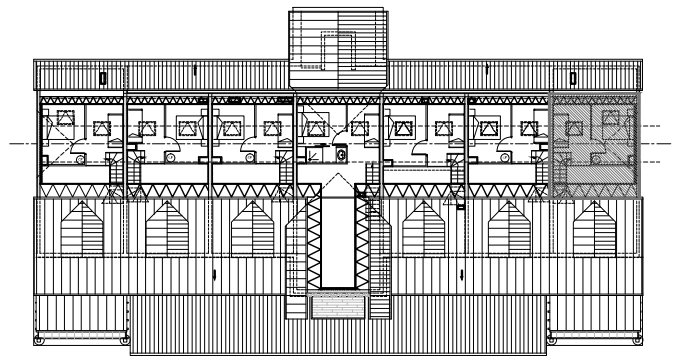

Résidence Font d'Alagnon

ALTURA

Duplex T3 + CN - Logement n°22 - Niveau 3 + Combles

| Pièces | Surfaces |
|--------------------------------|----------------------------|
| Entrée/Dégagements | 3.90 m ² |
| Séjour/Cuisine | 23.00 m ² |
| Chambre 1 | 11.15 m ² |
| Chambre 2 | 5.25 m ² |
| Coin nuit (CN) | 4.15 m ² |
| Cabine (CAB) | |
| Bains (SDB/SDE) | 6.50 m ² |
| WC | |
| Total surface habitable | 53.95 m² |

| | |
|------------------------------|--|
| Terrasse | |
| Balcon | |
| Total terrasse/balcon | |

archi 3a

CORNET-FELGINES-CHEVALLIER

DOCUMENT NON CONTRACTUEL SUSCEPTIBLE DE MODIFICATION
POUR DES RAISONS TECHNIQUES ET/OU ADMINISTRATIVES.