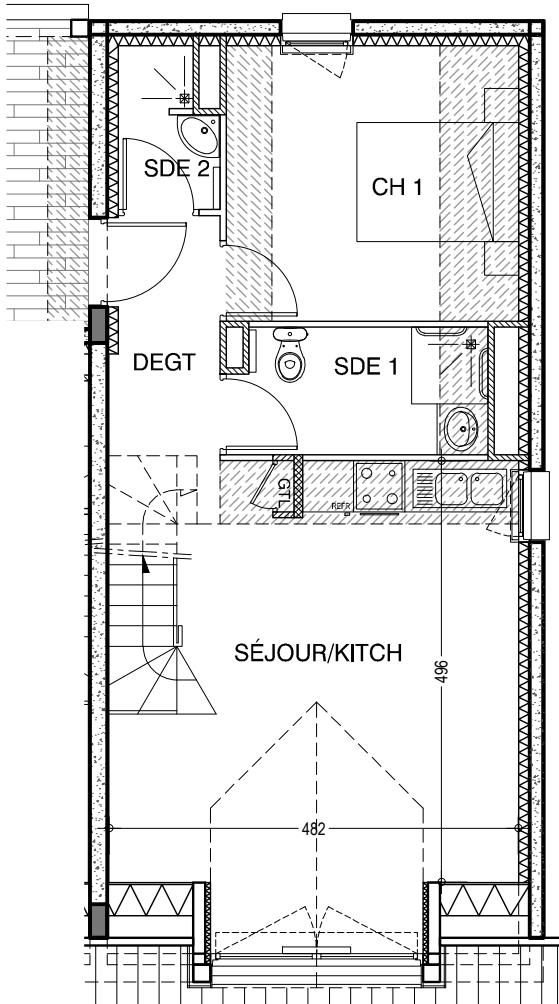

Résidence Font d'Alagnon

ALTURA

Duplex T3 + CN - Logement n°22 - Niveau 3 + Combles

| Pièces | Surfaces |
|--------------------------------|----------------------------|
| Entrée/Dégagements | 3.90 m ² |
| Séjour/Cuisine | 23.00 m ² |
| Chambre 1 | 11.15 m ² |
| Chambre 2 | 5.25 m ² |
| Coin nuit (CN) | 4.15 m ² |
| Cabine (CAB) | |
| Bains (SDB/SDE) | 6.50 m ² |
| WC | |
| Total surface habitable | 53.95 m² |

| | |
|------------------------------|--|
| Terrasse | |
| Balcon | |
| Total terrasse/balcon | |

archi 3a

CORNET-FELGINES-CHEVALLIER

DOCUMENT NON CONTRACTUEL SUSCEPTIBLE DE MODIFICATION
POUR DES RAISONS TECHNIQUES ET/OU ADMINISTRATIVES.