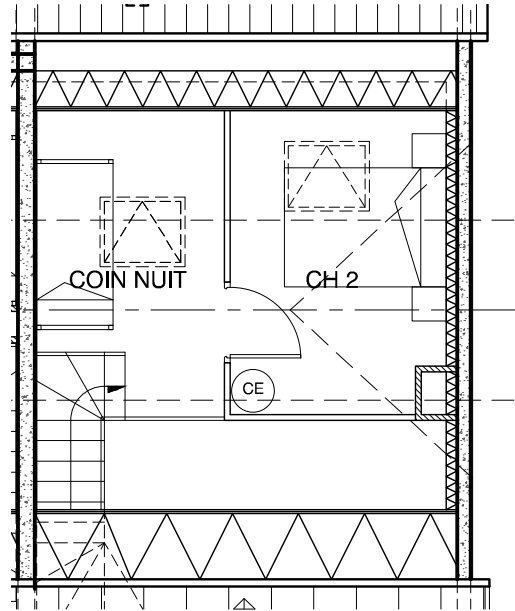

Résidence Font d'Alagnon

ALTURA

Duplex T3 + CN - Logement n°22 - Niveau 3 + Combles

| Pièces | Surfaces |
|--------------------------------|----------------------------|
| Entrée/Dégagements | 3.90 m ² |
| Séjour/Cuisine | 23.00 m ² |
| Chambre 1 | 11.15 m ² |
| Chambre 2 | 5.25 m ² |
| Coin nuit (CN) | 4.15 m ² |
| Cabine (CAB) | |
| Bains (SDB/SDE) | 6.50 m ² |
| WC | |
| Total surface habitable | 53.95 m² |

| | |
|------------------------------|--|
| Terrasse | |
| Balcon | |
| Total terrasse/balcon | |

archi 3a

CORNET-FELGINES-CHEVALLIER

DOCUMENT NON CONTRACTUEL SUSCEPTIBLE DE MODIFICATION
POUR DES RAISONS TECHNIQUES ET/OU ADMINISTRATIVES.