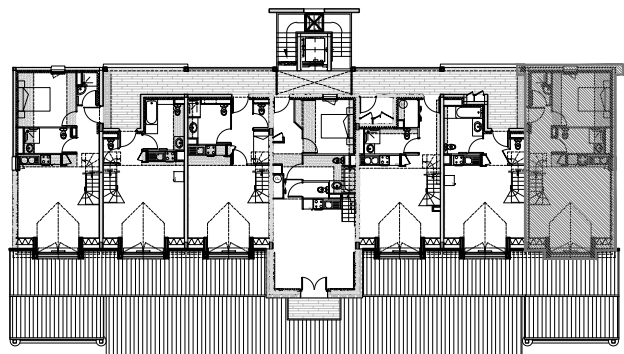

Résidence Font d'Alagnon

ALTURA

Duplex T3 + CN - Logement n°22 - Niveau 3 + Combles

| Pièces | Surfaces |
|--------------------------------|----------------------------|
| Entrée/Dégagements | 3.90 m ² |
| Séjour/Cuisine | 23.00 m ² |
| Chambre 1 | 11.15 m ² |
| Chambre 2 | 5.25 m ² |
| Coin nuit (CN) | 4.15 m ² |
| Cabine (CAB) | |
| Bains (SDB/SDE) | 6.50 m ² |
| WC | |
| Total surface habitable | 53.95 m² |

| | |
|------------------------------|--|
| Terrasse | |
| Balcon | |
| Total terrasse/balcon | |

archi 3a

CORNET-FELGINES-CHEVALLIER

DOCUMENT NON CONTRACTUEL SUSCEPTIBLE DE MODIFICATION
POUR DES RAISONS TECHNIQUES ET/OU ADMINISTRATIVES.