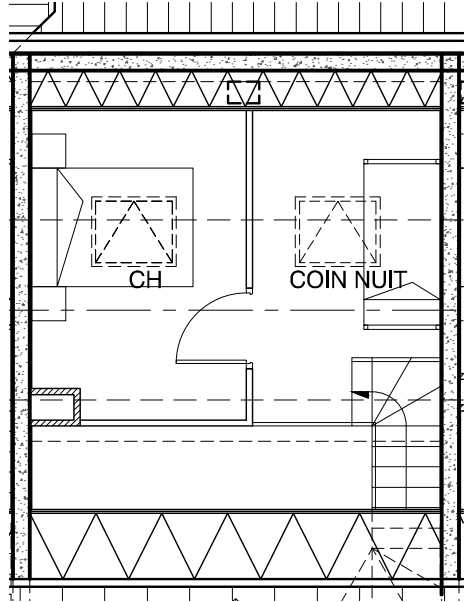

Résidence Font d'Alagnon

ALTURA

Duplex T2 + CN - Logement n°20 - Niveau 3 + Combles

Pièces	Surfaces
Entrée/Dégagements	6.25 m ²
Séjour/Cuisine	22.65 m ²
Chambre 1	5.30 m ²
Chambre 2	
Coin nuit (CN)	4.25 m ²
Cabine (CAB)	
Bains (SDB/SDE)	4.75 m ²
WC	
Total surface habitable	43.20 m²

Terrasse	
Balcon	
Total terrasse/balcon	

archi 3a
CORNET-FELGINES-CHEVALLIER