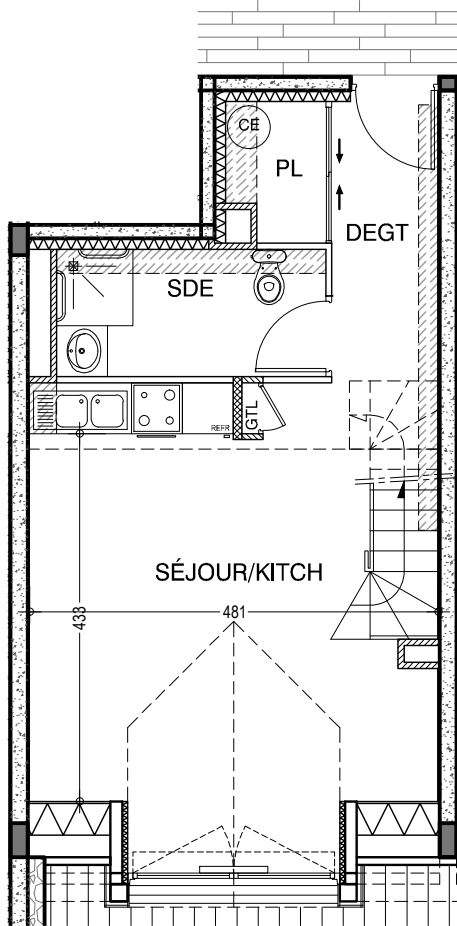

Résidence Font d'Alagnon

ALTURA

Duplex T2 + CN - Logement n°20 - Niveau 3 + Combles

Pièces	Surfaces
Entrée/Dégagements	6.25 m ²
Séjour/Cuisine	22.65 m ²
Chambre 1	5.30 m ²
Chambre 2	
Coin nuit (CN)	4.25 m ²
Cabine (CAB)	
Bains (SDB/SDE)	4.75 m ²
WC	
Total surface habitable	43.20 m²

Terrasse	
Balcon	
Total terrasse/balcon	

archi 3a
CORNET-FELGINES-CHEVALLIER