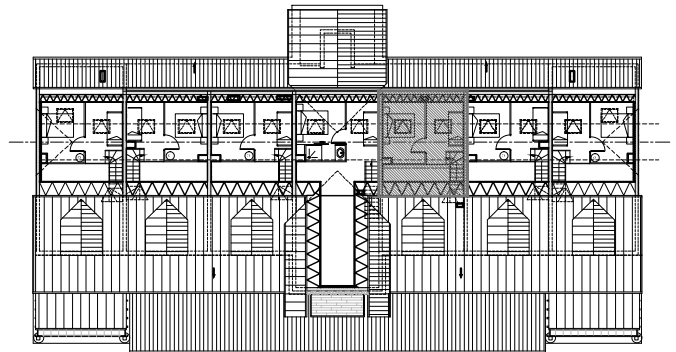

Résidence Font d'Alagnon

ALTURA

Duplex T2 + CN - Logement n°20 - Niveau 3 + Combles

Pièces	Surfaces
Entrée/Dégagements	6.25 m ²
Séjour/Cuisine	22.65 m ²
Chambre 1	5.30 m ²
Chambre 2	
Coin nuit (CN)	4.25 m ²
Cabine (CAB)	
Bains (SDB/SDE)	4.75 m ²
WC	
Total surface habitable	43.20 m²

Terrasse	
Balcon	
Total terrasse/balcon	

archi 3a
CORNET-FELGINES-CHEVALLIER