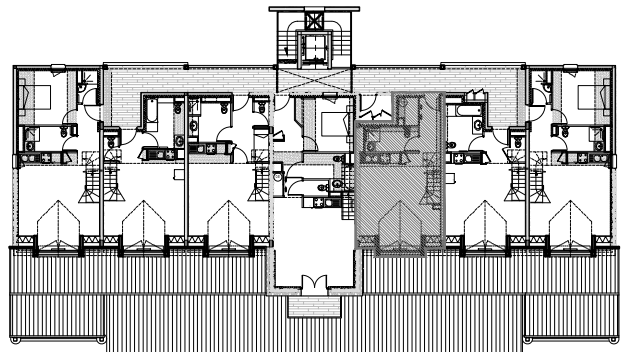

Résidence Font d'Alagnon

ALTURA

Duplex T2 + CN - Logement n°20 - Niveau 3 + Combles

Pièces	Surfaces
Entrée/Dégagements	6.25 m ²
Séjour/Cuisine	22.65 m ²
Chambre 1	5.30 m ²
Chambre 2	
Coin nuit (CN)	4.25 m ²
Cabine (CAB)	
Bains (SDB/SDE)	4.75 m ²
WC	
Total surface habitable	43.20 m²

Terrasse	
Balcon	
Total terrasse/balcon	

archi 3a
CORNET-FELGINES-CHEVALLIER