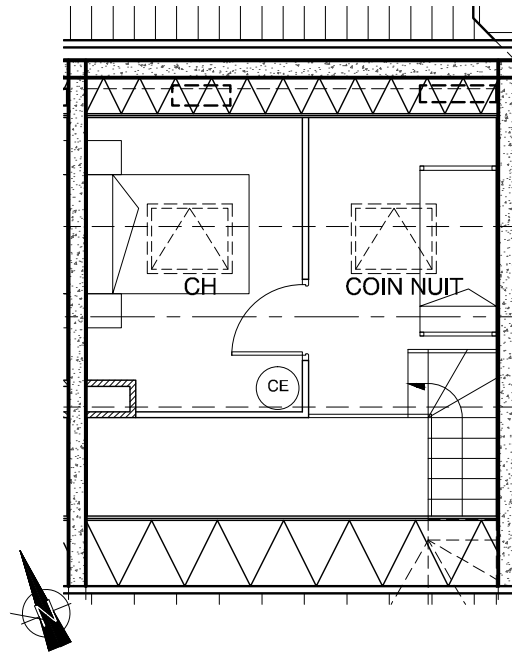

Résidence Font d'Alagnon

ALTURA

Duplex T2 + CN - Logement n°18 - Niveau 3 + Combles

Pièces	Surfaces
Entrée/Dégagements	5.30 m ²
Séjour/Cuisine	22.75 m ²
Chambre 1	5.15 m ²
Chambre 2	
Coin nuit (CN)	4.05 m ²
Cabine (CAB)	1.95 m ²
Bains (SDB/SDE)	5.85 m ²
WC	1.35 m ²
Total surface habitable	46.40 m²

Terrasse	
Balcon	
Total terrasse/balcon	

archi 3a

CORNET-FELGINES-CHEVALLIER

DOCUMENT NON CONTRACTUEL SUSCEPTIBLE DE MODIFICATION
POUR DES RAISONS TECHNIQUES ET/OU ADMINISTRATIVES.

22-07-2010