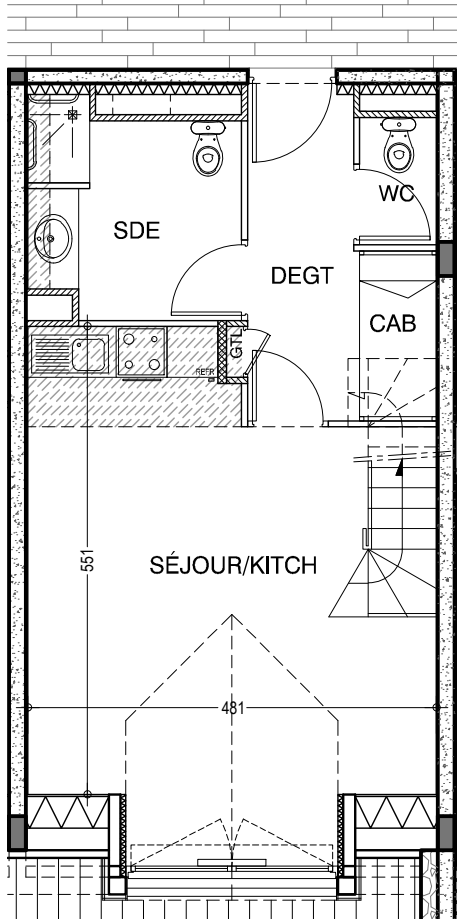

Résidence Font d'Alagnon

ALTURA

Duplex T2 + CN - Logement n°18 - Niveau 3 + Combles

Pièces	Surfaces
Entrée/Dégagements	5.30 m ²
Séjour/Cuisine	22.75 m ²
Chambre 1	5.15 m ²
Chambre 2	
Coin nuit (CN)	4.05 m ²
Cabine (CAB)	1.95 m ²
Bains (SDB/SDE)	5.85 m ²
WC	1.35 m ²
Total surface habitable	46.40 m²

Terrasse	
Balcon	
Total terrasse/balcon	

archi 3a

CORNET-FELGINES-CHEVALLIER

DOCUMENT NON CONTRACTUEL SUSCEPTIBLE DE MODIFICATION
POUR DES RAISONS TECHNIQUES ET/OU ADMINISTRATIVES.

22-07-2010