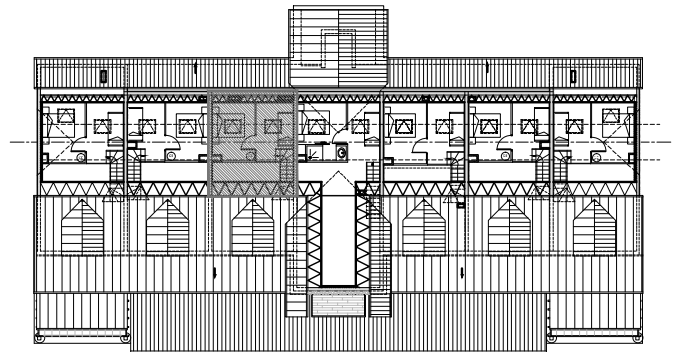

Résidence Font d'Alagnon

ALTURA

Duplex T2 + CN - Logement n°18 - Niveau 3 + Combles

Pièces	Surfaces
Entrée/Dégagements	5.30 m ²
Séjour/Cuisine	22.75 m ²
Chambre 1	5.15 m ²
Chambre 2	
Coin nuit (CN)	4.05 m ²
Cabine (CAB)	1.95 m ²
Bains (SDB/SDE)	5.85 m ²
WC	1.35 m ²
Total surface habitable	46.40 m²

Terrasse	
Balcon	
Total terrasse/balcon	

archi 3a

CORNET-FELGINES-CHEVALLIER

DOCUMENT NON CONTRACTUEL SUSCEPTIBLE DE MODIFICATION
POUR DES RAISONS TECHNIQUES ET/OU ADMINISTRATIVES.

22-07-2010