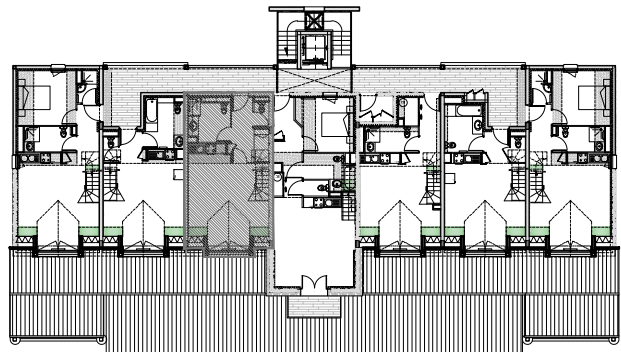

Résidence Font d'Alagnon

ALTURA

Duplex T2 + CN - Logement n°18 - Niveau 3 + Combles

Pièces	Surfaces
Entrée/Dégagements	5.30 m ²
Séjour/Cuisine	22.75 m ²
Chambre 1	5.15 m ²
Chambre 2	
Coin nuit (CN)	4.05 m ²
Cabine (CAB)	1.95 m ²
Bains (SDB/SDE)	5.85 m ²
WC	1.35 m ²
Total surface habitable	46.40 m²

Terrasse	
Balcon	
Total terrasse/balcon	

archi 3a

CORNET-FELGINES-CHEVALLIER

DOCUMENT NON CONTRACTUEL SUSCEPTIBLE DE MODIFICATION
POUR DES RAISONS TECHNIQUES ET/OU ADMINISTRATIVES.

22-07-2010