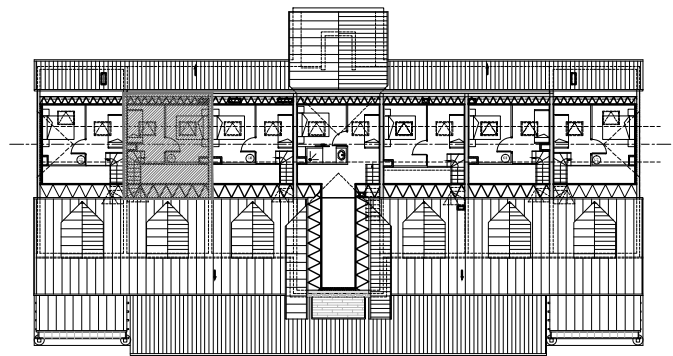

Résidence Font d'Alagnon

ALTURA

Duplex T2 + CN - Logement n°17 - Niveau 3 + Combles

Pièces	Surfaces
Entrée/Dégagements	2.75 m ²
Séjour/Cuisine	21.75 m ²
Chambre 1	5.15 m ²
Chambre 2	
Coin nuit (CN)	3.80 m ²
Cabine (CAB)	
Bains (SDB/SDE)	6.85 m ²
WC	1.30 m ²
Total surface habitable	41.60 m²

Terrasse	
Balcon	
Total terrasse/balcon	

archi 3a

CORNET-FELGINES-CHEVALLIER