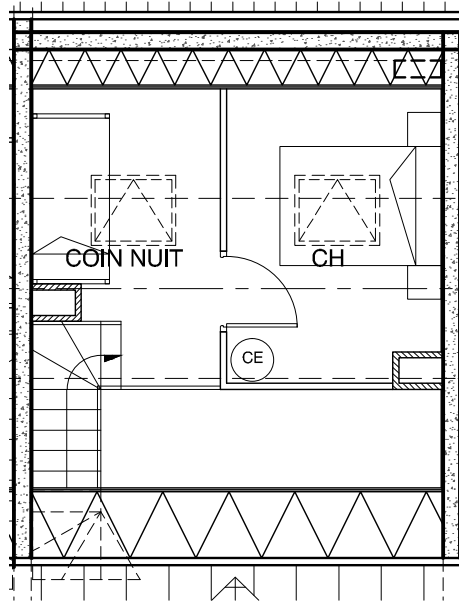

Résidence Font d'Alagnon

ALTURA

Duplex T2 + CN - Logement n°17 - Niveau 3 + Combles

Pièces	Surfaces
Entrée/Dégagements	2.75 m ²
Séjour/Cuisine	21.75 m ²
Chambre 1	5.15 m ²
Chambre 2	
Coin nuit (CN)	3.80 m ²
Cabine (CAB)	
Bains (SDB/SDE)	6.85 m ²
WC	1.30 m ²
Total surface habitable	41.60 m²