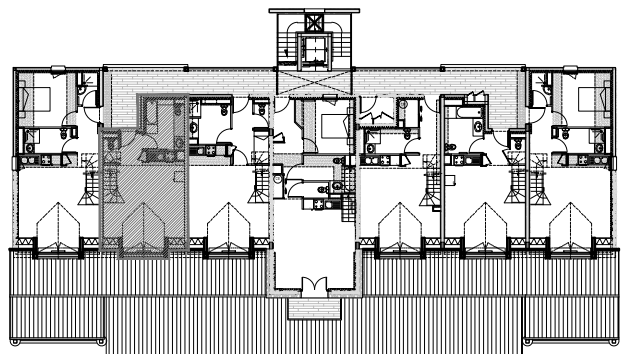

Résidence Font d'Alagnon

ALTURA

Duplex T2 + CN - Logement n°17 - Niveau 3 + Combles

Pièces	Surfaces
Entrée/Dégagements	2.75 m ²
Séjour/Cuisine	21.75 m ²
Chambre 1	5.15 m ²
Chambre 2	
Coin nuit (CN)	3.80 m ²
Cabine (CAB)	
Bains (SDB/SDE)	6.85 m ²
WC	1.30 m ²
Total surface habitable	41.60 m²

Terrasse	
Balcon	
Total terrasse/balcon	

archi 3a

CORNET-FELGINES-CHEVALLIER