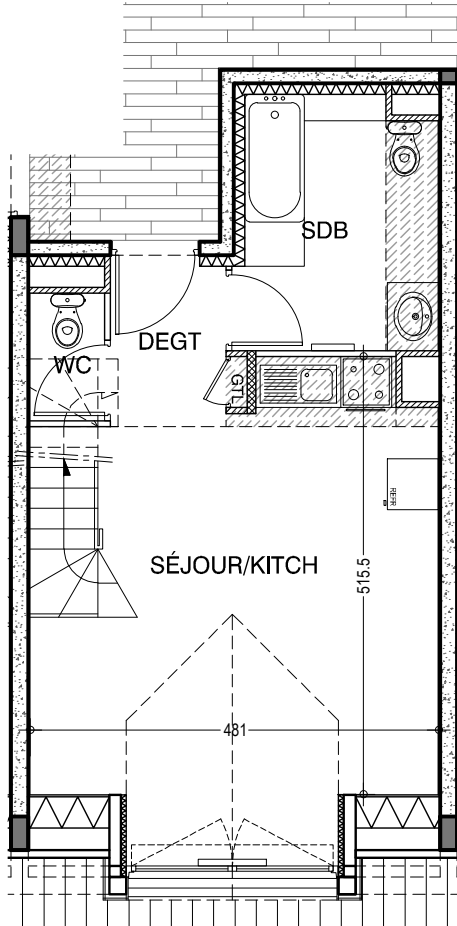

Résidence Font d'Alagnon

ALTURA

Duplex T2 + CN - Logement n°17 - Niveau 3 + Combles

Pièces	Surfaces
Entrée/Dégagements	2.75 m ²
Séjour/Cuisine	21.75 m ²
Chambre 1	5.15 m ²
Chambre 2	
Coin nuit (CN)	3.80 m ²
Cabine (CAB)	
Bains (SDB/SDE)	6.85 m ²
WC	1.30 m ²
Total surface habitable	41.60 m²

Terrasse	
Balcon	
Total terrasse/balcon	

archi 3a

CORNET-FELGINES-CHEVALLIER