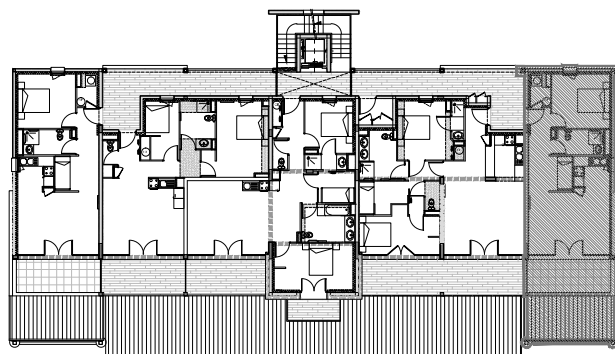

## ALTURA

T3 - Logement n°15 - Niveau 2

16.09.2010

Pièces	Surfaces
Entrée/Dégagements	8.30 m <sup>2</sup>
Séjour/Cuisine	22.20 m <sup>2</sup>
Chambre 1	11.15 m <sup>2</sup>
Chambre 2	
Coin nuit (CN)	
Cabine (CAB)	2.95 m <sup>2</sup>
Bains (SDB/SDE)	4.50 m <sup>2</sup>
WC	
<b>Total surface habitable</b>	<b>49.10 m<sup>2</sup></b>

Terrasse	9.80 m <sup>2</sup>
Balcon	
<b>Total terrasse/balcon</b>	<b>9.80 m<sup>2</sup></b>

**archi 3a**

CORNET-FELGINES-CHEVALLIER