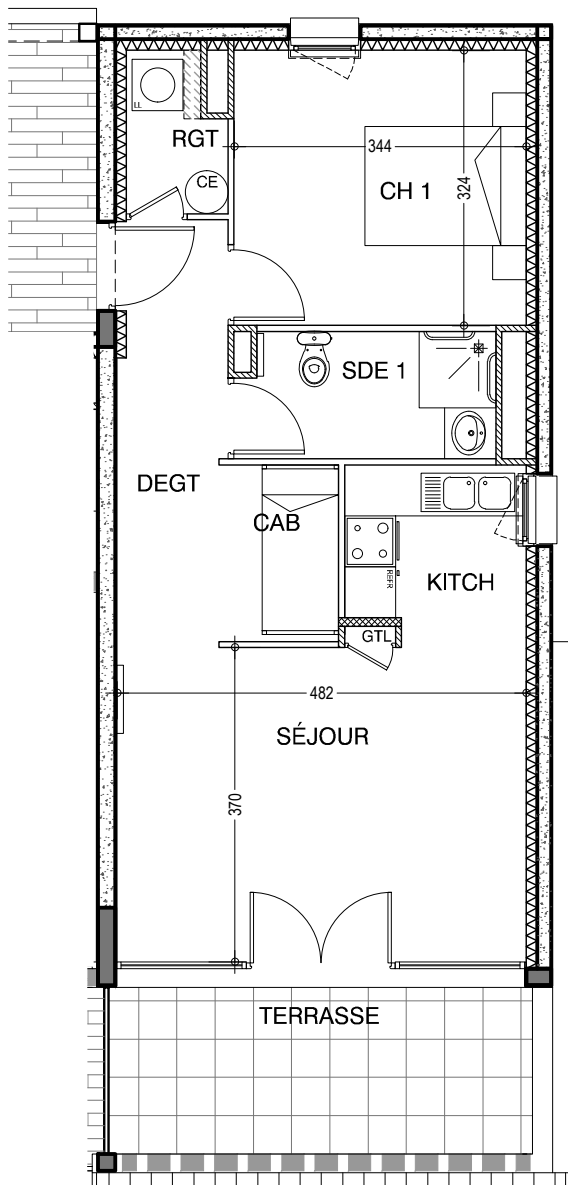

## ALTURA

T3 - Logement n°15 - Niveau 2

16.09.2010

Pièces	Surfaces
Entrée/Dégagements	8.30 m <sup>2</sup>
Séjour/Cuisine	22.20 m <sup>2</sup>
Chambre 1	11.15 m <sup>2</sup>
Chambre 2	
Coin nuit (CN)	
Cabine (CAB)	2.95 m <sup>2</sup>
Bains (SDB/SDE)	4.50 m <sup>2</sup>
WC	
<b>Total surface habitable</b>	<b>49.10 m<sup>2</sup></b>

Terrasse	9.80 m <sup>2</sup>
Balcon	
<b>Total terrasse/balcon</b>	<b>9.80 m<sup>2</sup></b>

**archi 3a**

CORNET-FELGINES-CHEVALLIER