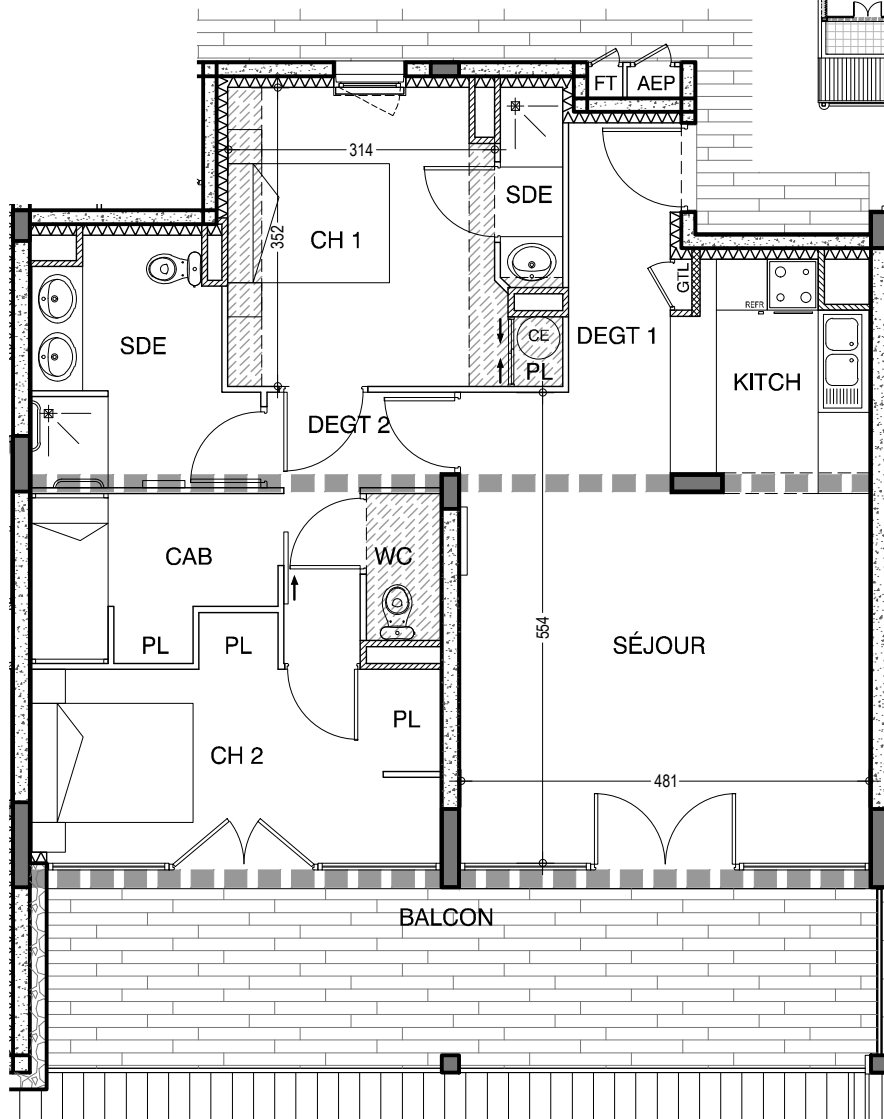

Résidence Font d'Alagnon

ALTURA

T4 - Logement n°14 - Niveau 2

19.11.2010

Pièces	Surfaces
Entrée/Dégagements	8.45 m ²
Séjour/Cuisine	29.70 m ²
Chambre 1	11.70 m ²
Chambre 2	11.50 m ²
Coin nuit (CN)	
Cabine (CAB)	5.10 m ²
Bains (SDB/SDE)	8.40 m ²
WC	1.50 m ²
Total surface habitable	76.35 m²

Terrasse	
Balcon	20.60 m ²
Total terrasse/balcon	20.60 m²

archi 3a

CORNET-FELGINES-CHEVALLIER