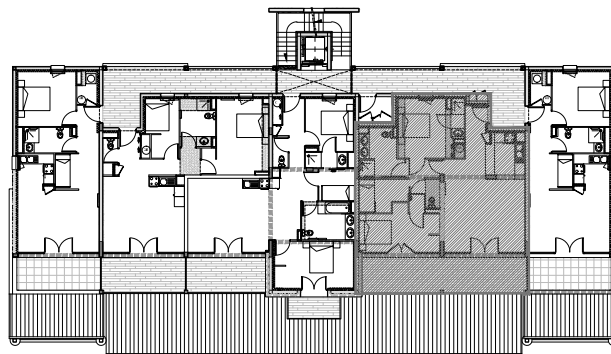

Résidence Font d'Alagnon

ALTURA

T4 - Logement n°14 - Niveau 2

19.11.2010

Pièces	Surfaces
Entrée/Dégagements	8.45 m ²
Séjour/Cuisine	29.70 m ²
Chambre 1	11.70 m ²
Chambre 2	11.50 m ²
Coin nuit (CN)	
Cabine (CAB)	5.10 m ²
Bains (SDB/SDE)	8.40 m ²
WC	1.50 m ²
Total surface habitable	76.35 m²

Terrasse	
Balcon	20.60 m ²
Total terrasse/balcon	20.60 m²

archi 3a

CORNET-FELGINES-CHEVALLIER