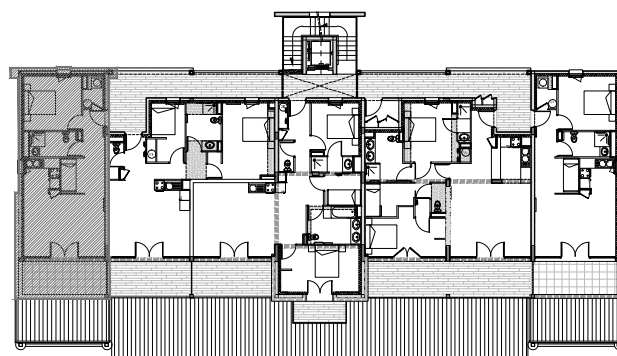

Résidence Font d'Alagnon

ALTURA

T3 - Logement n°11 - Niveau 2

16.09.2010

Pièces	Surfaces
Entrée/Dégagements	8.30 m ²
Séjour/Cuisine	22.20 m ²
Chambre 1	11.15 m ²
Chambre 2	
Coin nuit (CN)	
Cabine (CAB)	2.95 m ²
Bains (SDB/SDE)	4.50 m ²
WC	
Total surface habitable	49.10 m²

Terrasse	9.80 m ²
Balcon	
Total terrasse/balcon	9.80 m²

archi 3a

CORNET-FELGINES-CHEVALLIER

DOCUMENT NON CONTRACTUEL SUSCEPTIBLE DE MODIFICATION
POUR DES RAISONS TECHNIQUES ET/OU ADMINISTRATIVES.
22-07-2010