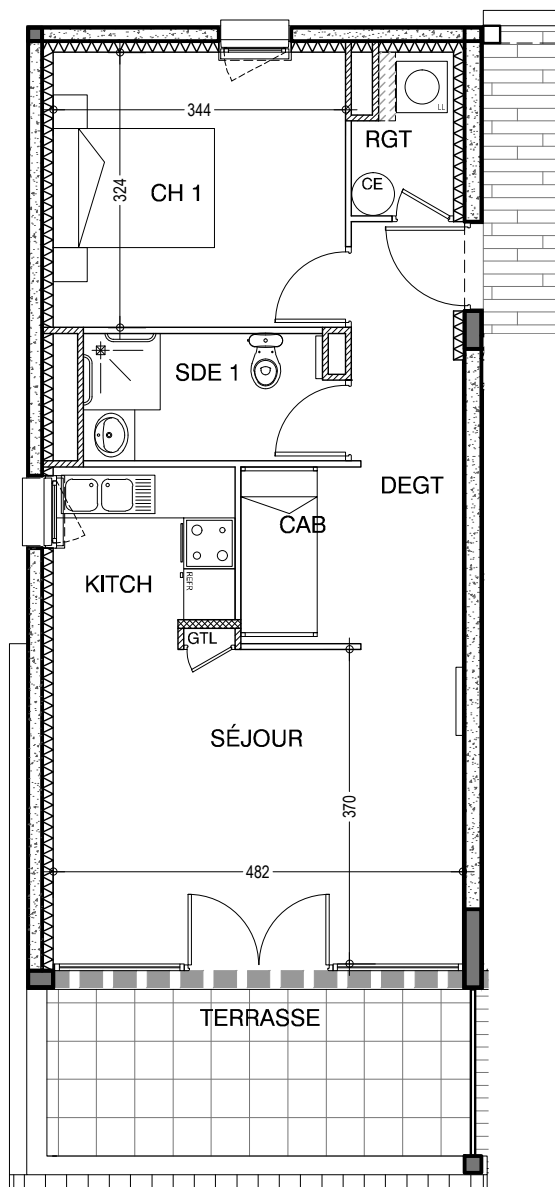

Résidence Font d'Alagnon

ALTURA

T3 - Logement n°11 - Niveau 2

16.09.2010

Pièces	Surfaces
Entrée/Dégagements	8.30 m ²
Séjour/Cuisine	22.20 m ²
Chambre 1	11.15 m ²
Chambre 2	
Coin nuit (CN)	
Cabine (CAB)	2.95 m ²
Bains (SDB/SDE)	4.50 m ²
WC	
Total surface habitable	49.10 m²

Terrasse	9.80 m ²
Balcon	
Total terrasse/balcon	9.80 m²

archi 3a

CORNET-FELGINES-CHEVALLIER

DOCUMENT NON CONTRACTUEL SUSCEPTIBLE DE MODIFICATION
POUR DES RAISONS TECHNIQUES ET/OU ADMINISTRATIVES.
22-07-2010