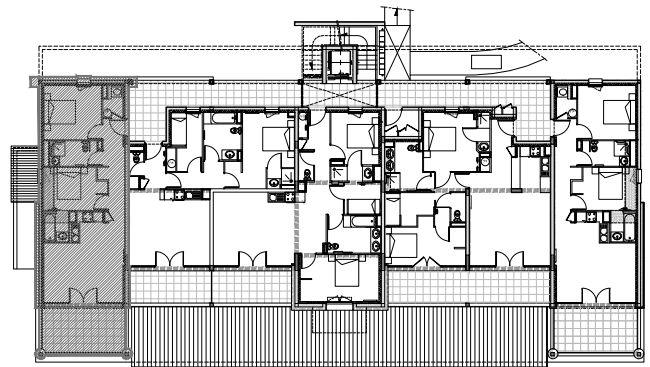

Résidence Font d'Alagnon

ALTURA

T3 - Logement n°1 - Rez-de-Chaussée
19.11.2010

Pièces	Surfaces
Entrée/Dégagements	9.50 m ²
Séjour/Cuisine	21.70 m ²
Chambre 1	11.15 m ²
Chambre 2	9.15 m ²
Coin nuit (CN)	
Cabine (CAB)	
Bains (SDB/SDE)	7.00 m ²
WC	
Total surface habitable	58.50 m²

Terrasse	13.20 m ²
Balcon	
Total terrasse/balcon	13.20 m²

archi 3a
CORNET-FELGINES-CHEVALLIER