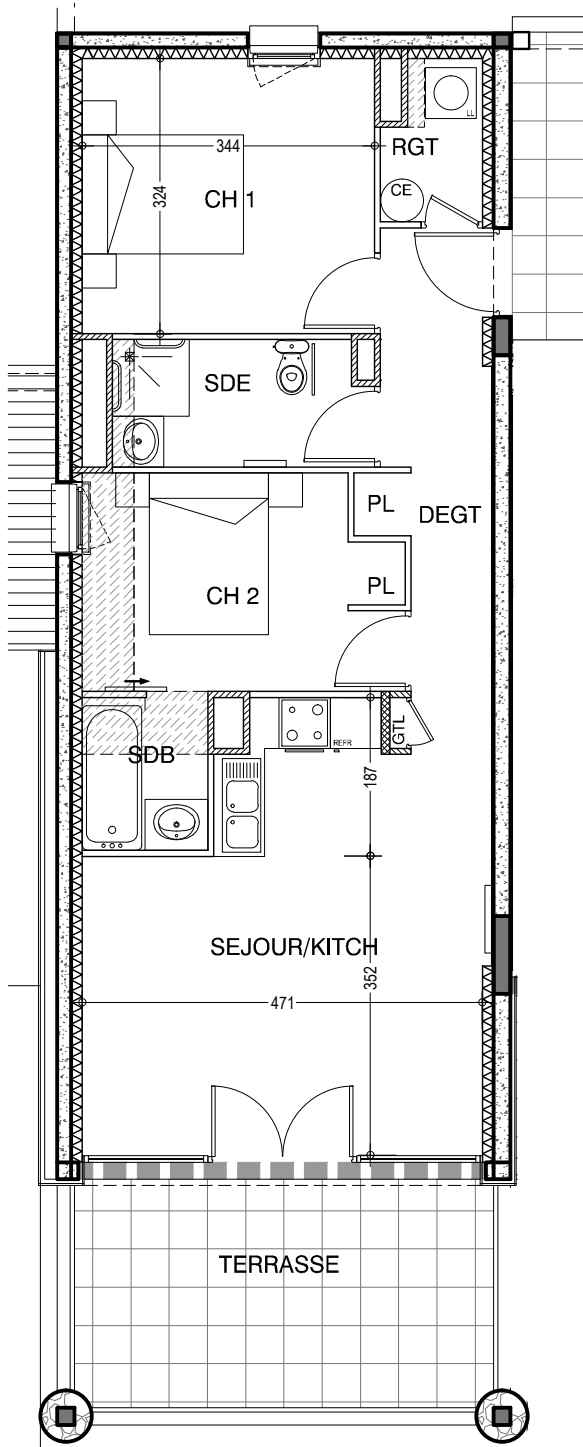

Résidence Font d'Alagnon

ALTURA

T3 - Logement n°1 - Rez-de-Chaussée
19.11.2010

Pièces	Surfaces
Entrée/Dégagements	9.50 m ²
Séjour/Cuisine	21.70 m ²
Chambre 1	11.15 m ²
Chambre 2	9.15 m ²
Coin nuit (CN)	
Cabine (CAB)	
Bains (SDB/SDE)	7.00 m ²
WC	
Total surface habitable	58.50 m²

Terrasse	13.20 m ²
Balcon	
Total terrasse/balcon	13.20 m²

archi 3a
CORNET-FELGINES-CHEVALLIER